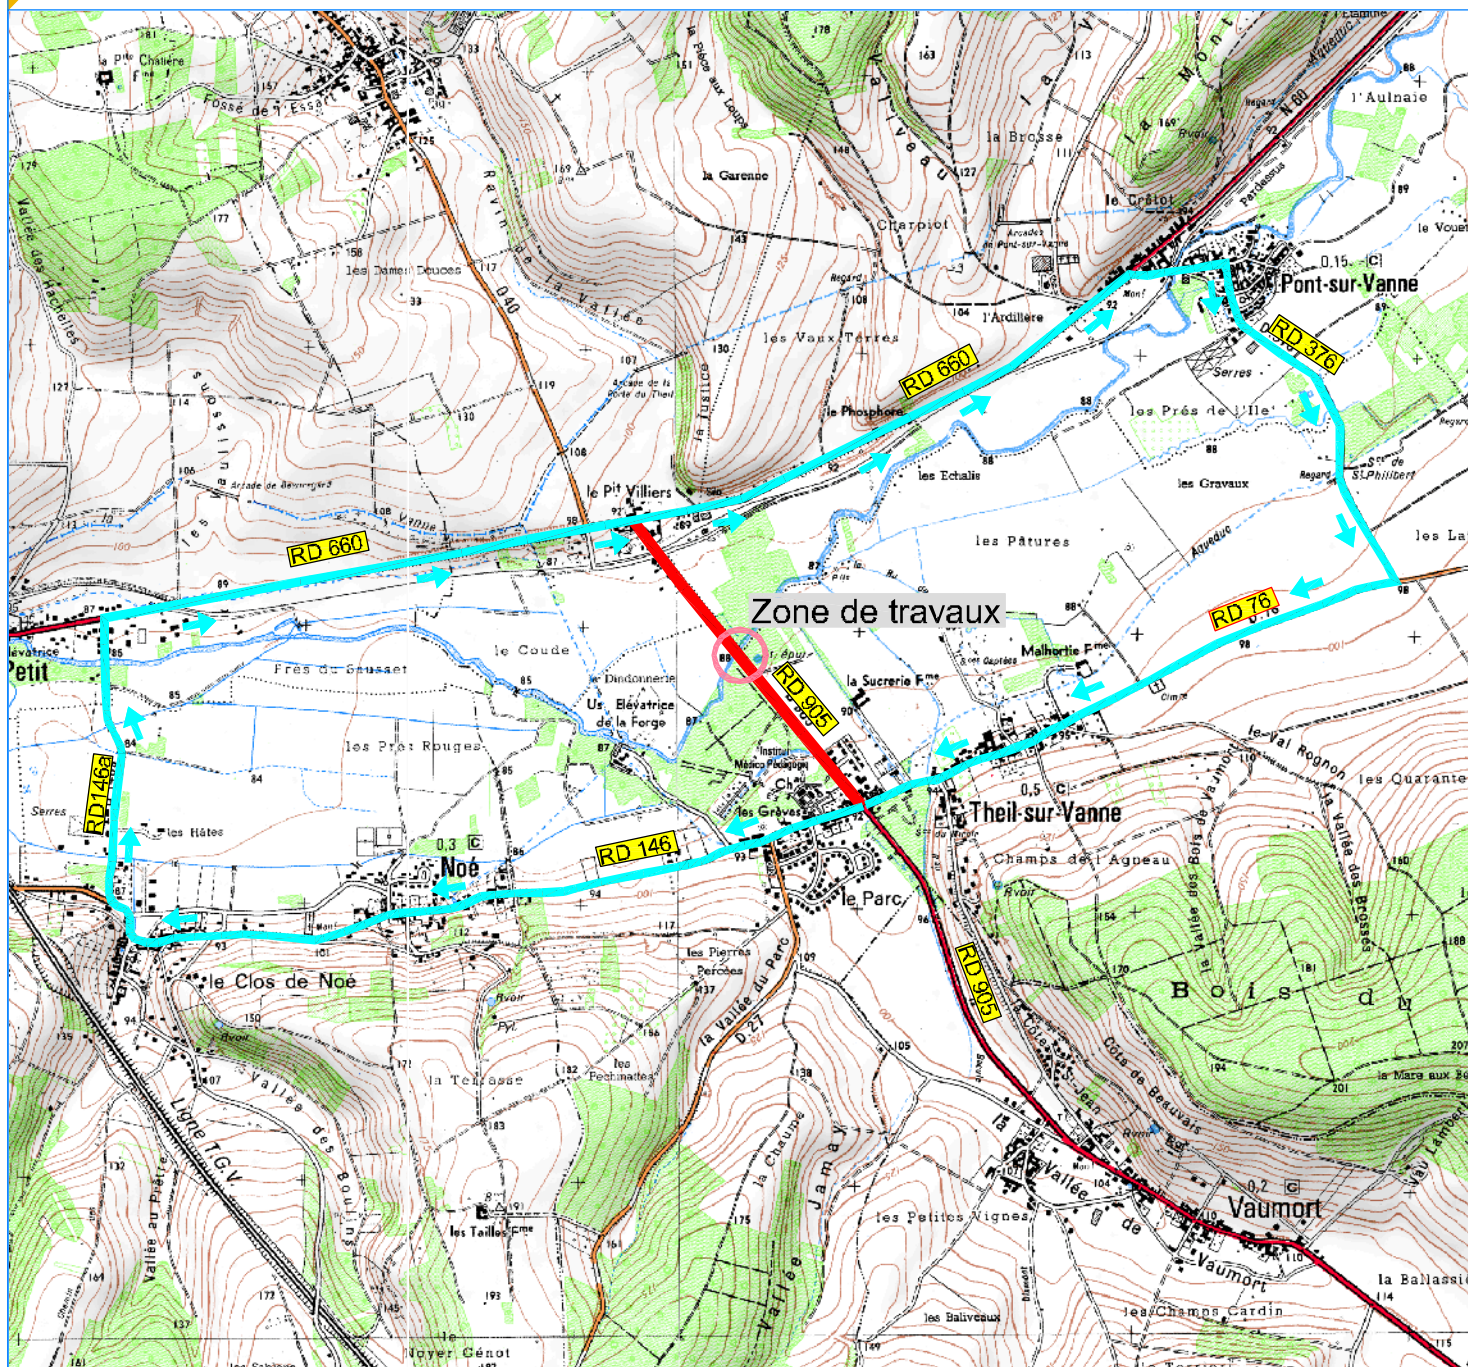

Commune des VALLÉES DE LA VANNE

Travaux spécifiques sur l'Ouvrage d'Art de la Vanne

Réglement de circulation

Itinéraire de déviation PL et VL en sens unique

Section interdite à la circulation

Zone de travaux