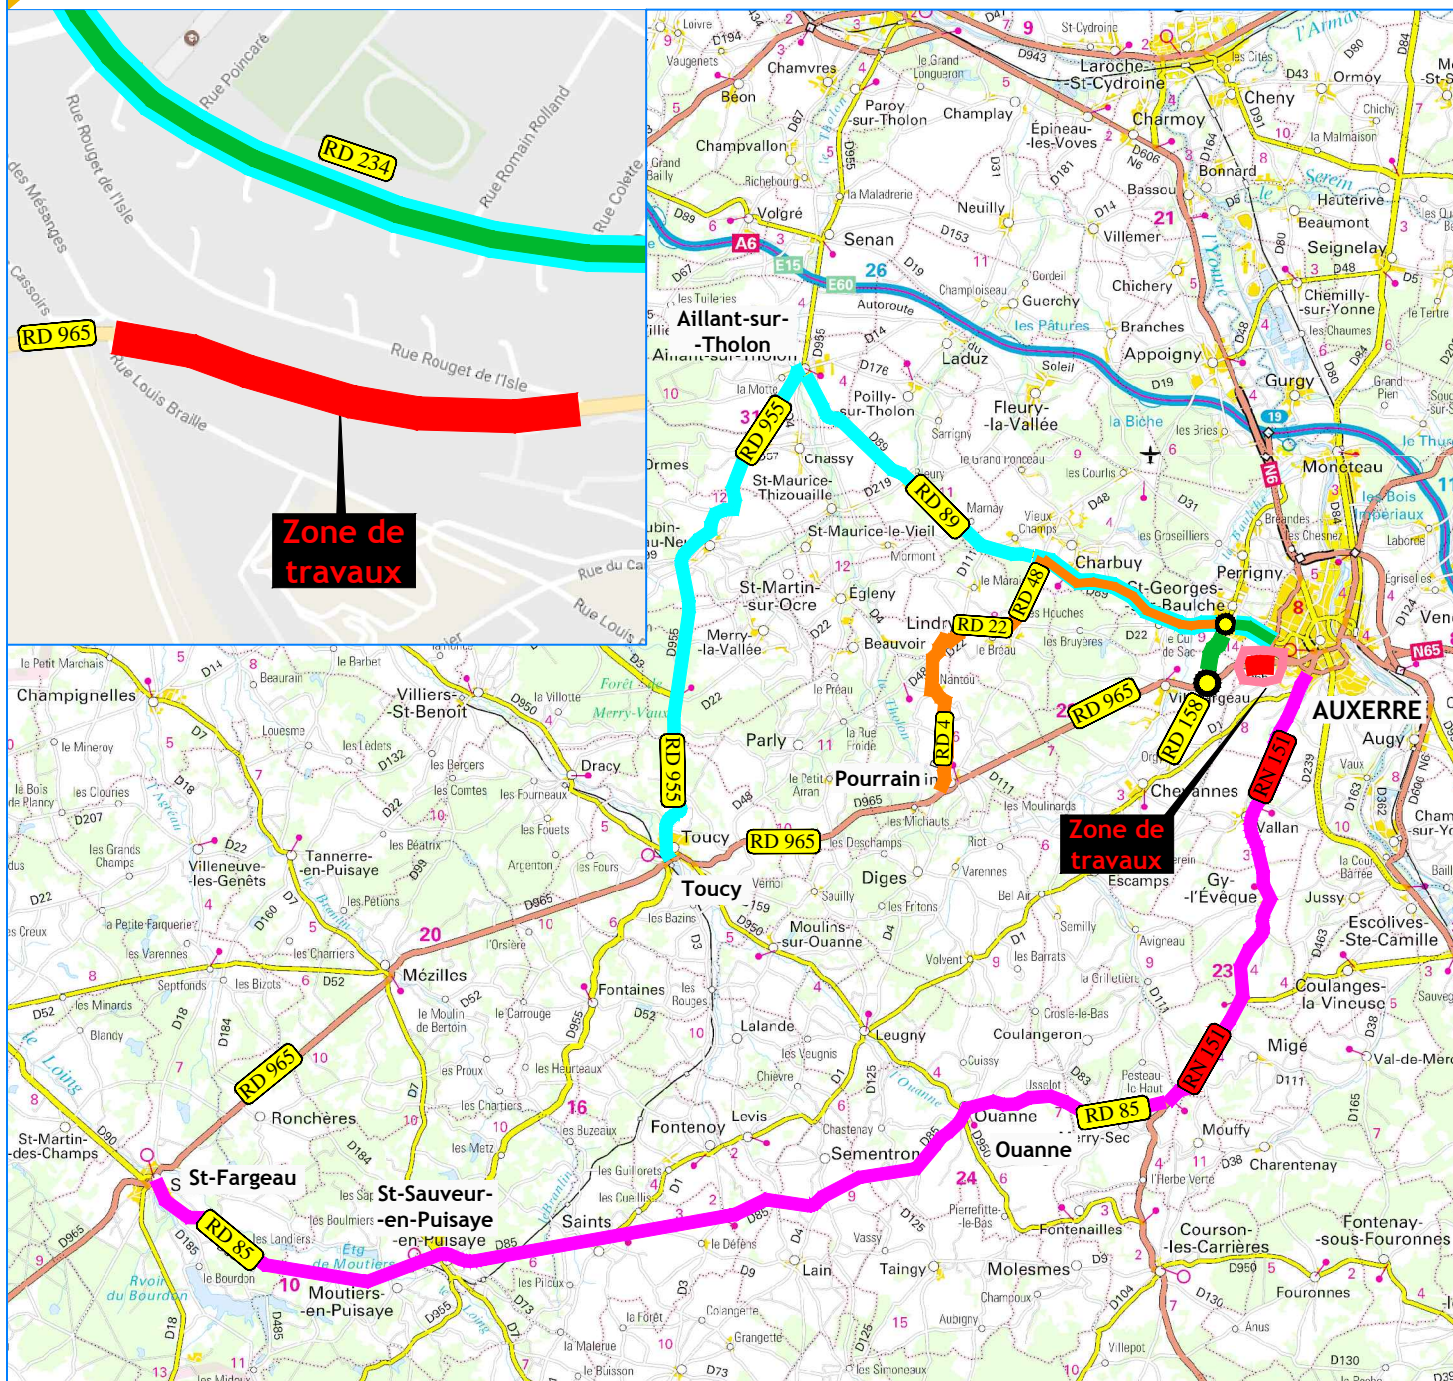

RD 965

Commune d'Auxerre

Avenue du Maréchal De Lattre de Tassigny
Abattage d'arbres entre les PR 55+430 et 55+850

Arrêté n° 3/CDY/ATR AUXERRE/2017

Règlement de circulation

- Section interdite à la circulation
- Déviation PL et transports exceptionnels double sens Saint-Fargeau - Auxerre
- Déviation PL double sens Toucy - Auxerre
- Déviation PL sens Pourrain - Auxerre
- Déviation VL et Transports scolaires
- Zone de travaux
- Giratoire